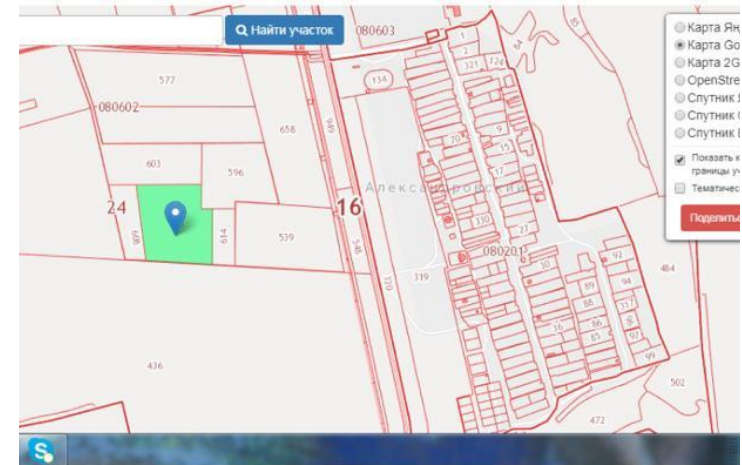

**Продажа**

**Участок 6,23 га (СНТ, ДНП)**

Александровский,

Респ Татарстан, Лаишевский р-н, поселок Александровский

**₽ 4 500 000**

Продается земельный участок, РТ, Лаишевский район, 623,07 соток земли, земли сельхозназначения. Кадастровый номер 16:24:080602:605

Отличное месторасположение, первая линия от дороги, хорошие подъездные пути. Напротив Александровского сельского поселения. Рядом остановка общественного транспорта, семь километров до Лаишево. Плодородная земля, отличное приобретение для фермерского хозяйства.

Все в собственности, документы готовы. Оформлено право собственности.

Готовый вариант для организации фермерского бизнеса.

Чистая продажа, без обременения, вся стоимость в договоре.

Площадь участка: **6.23 соток**  
Расстояние до города: **45 км**