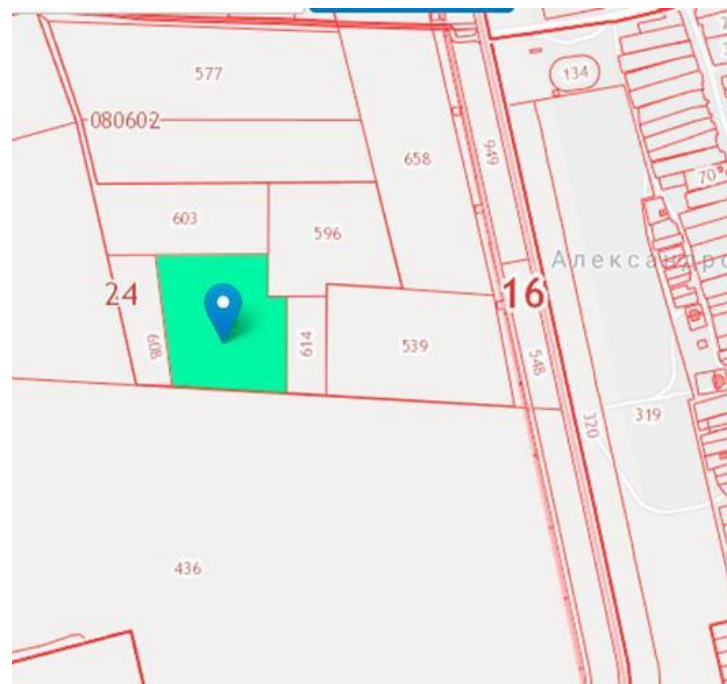

**Продажа**

**Участок 6,23 га (СНТ, ДНП)**

Александровский,

Респ Татарстан, Лаишевский р-н, поселок Александровский

**₽ 4 500 000**

Продается земельный участок, РТ, Лаишевский район, 623,07 соток земли, земли сельхозназначения. Кадастровый номер 16:24:080602:605

Отличное месторасположение, первая линия от дороги, хорошие подъездные пути. Напротив Александровского сельского поселения. Рядом остановка общественного транспорта, семь километров до Лаишево. Плодородная земля, отличное приобретение для фермерского хозяйства.

Все в собственности, документы готовы. Оформлено право собственности.

Готовый вариант для организации фермерского бизнеса.

Чистая продажа, без обременения, вся стоимость в договоре.

Площадь участка: **6.23 соток**  
Расстояние до города: **45 км**